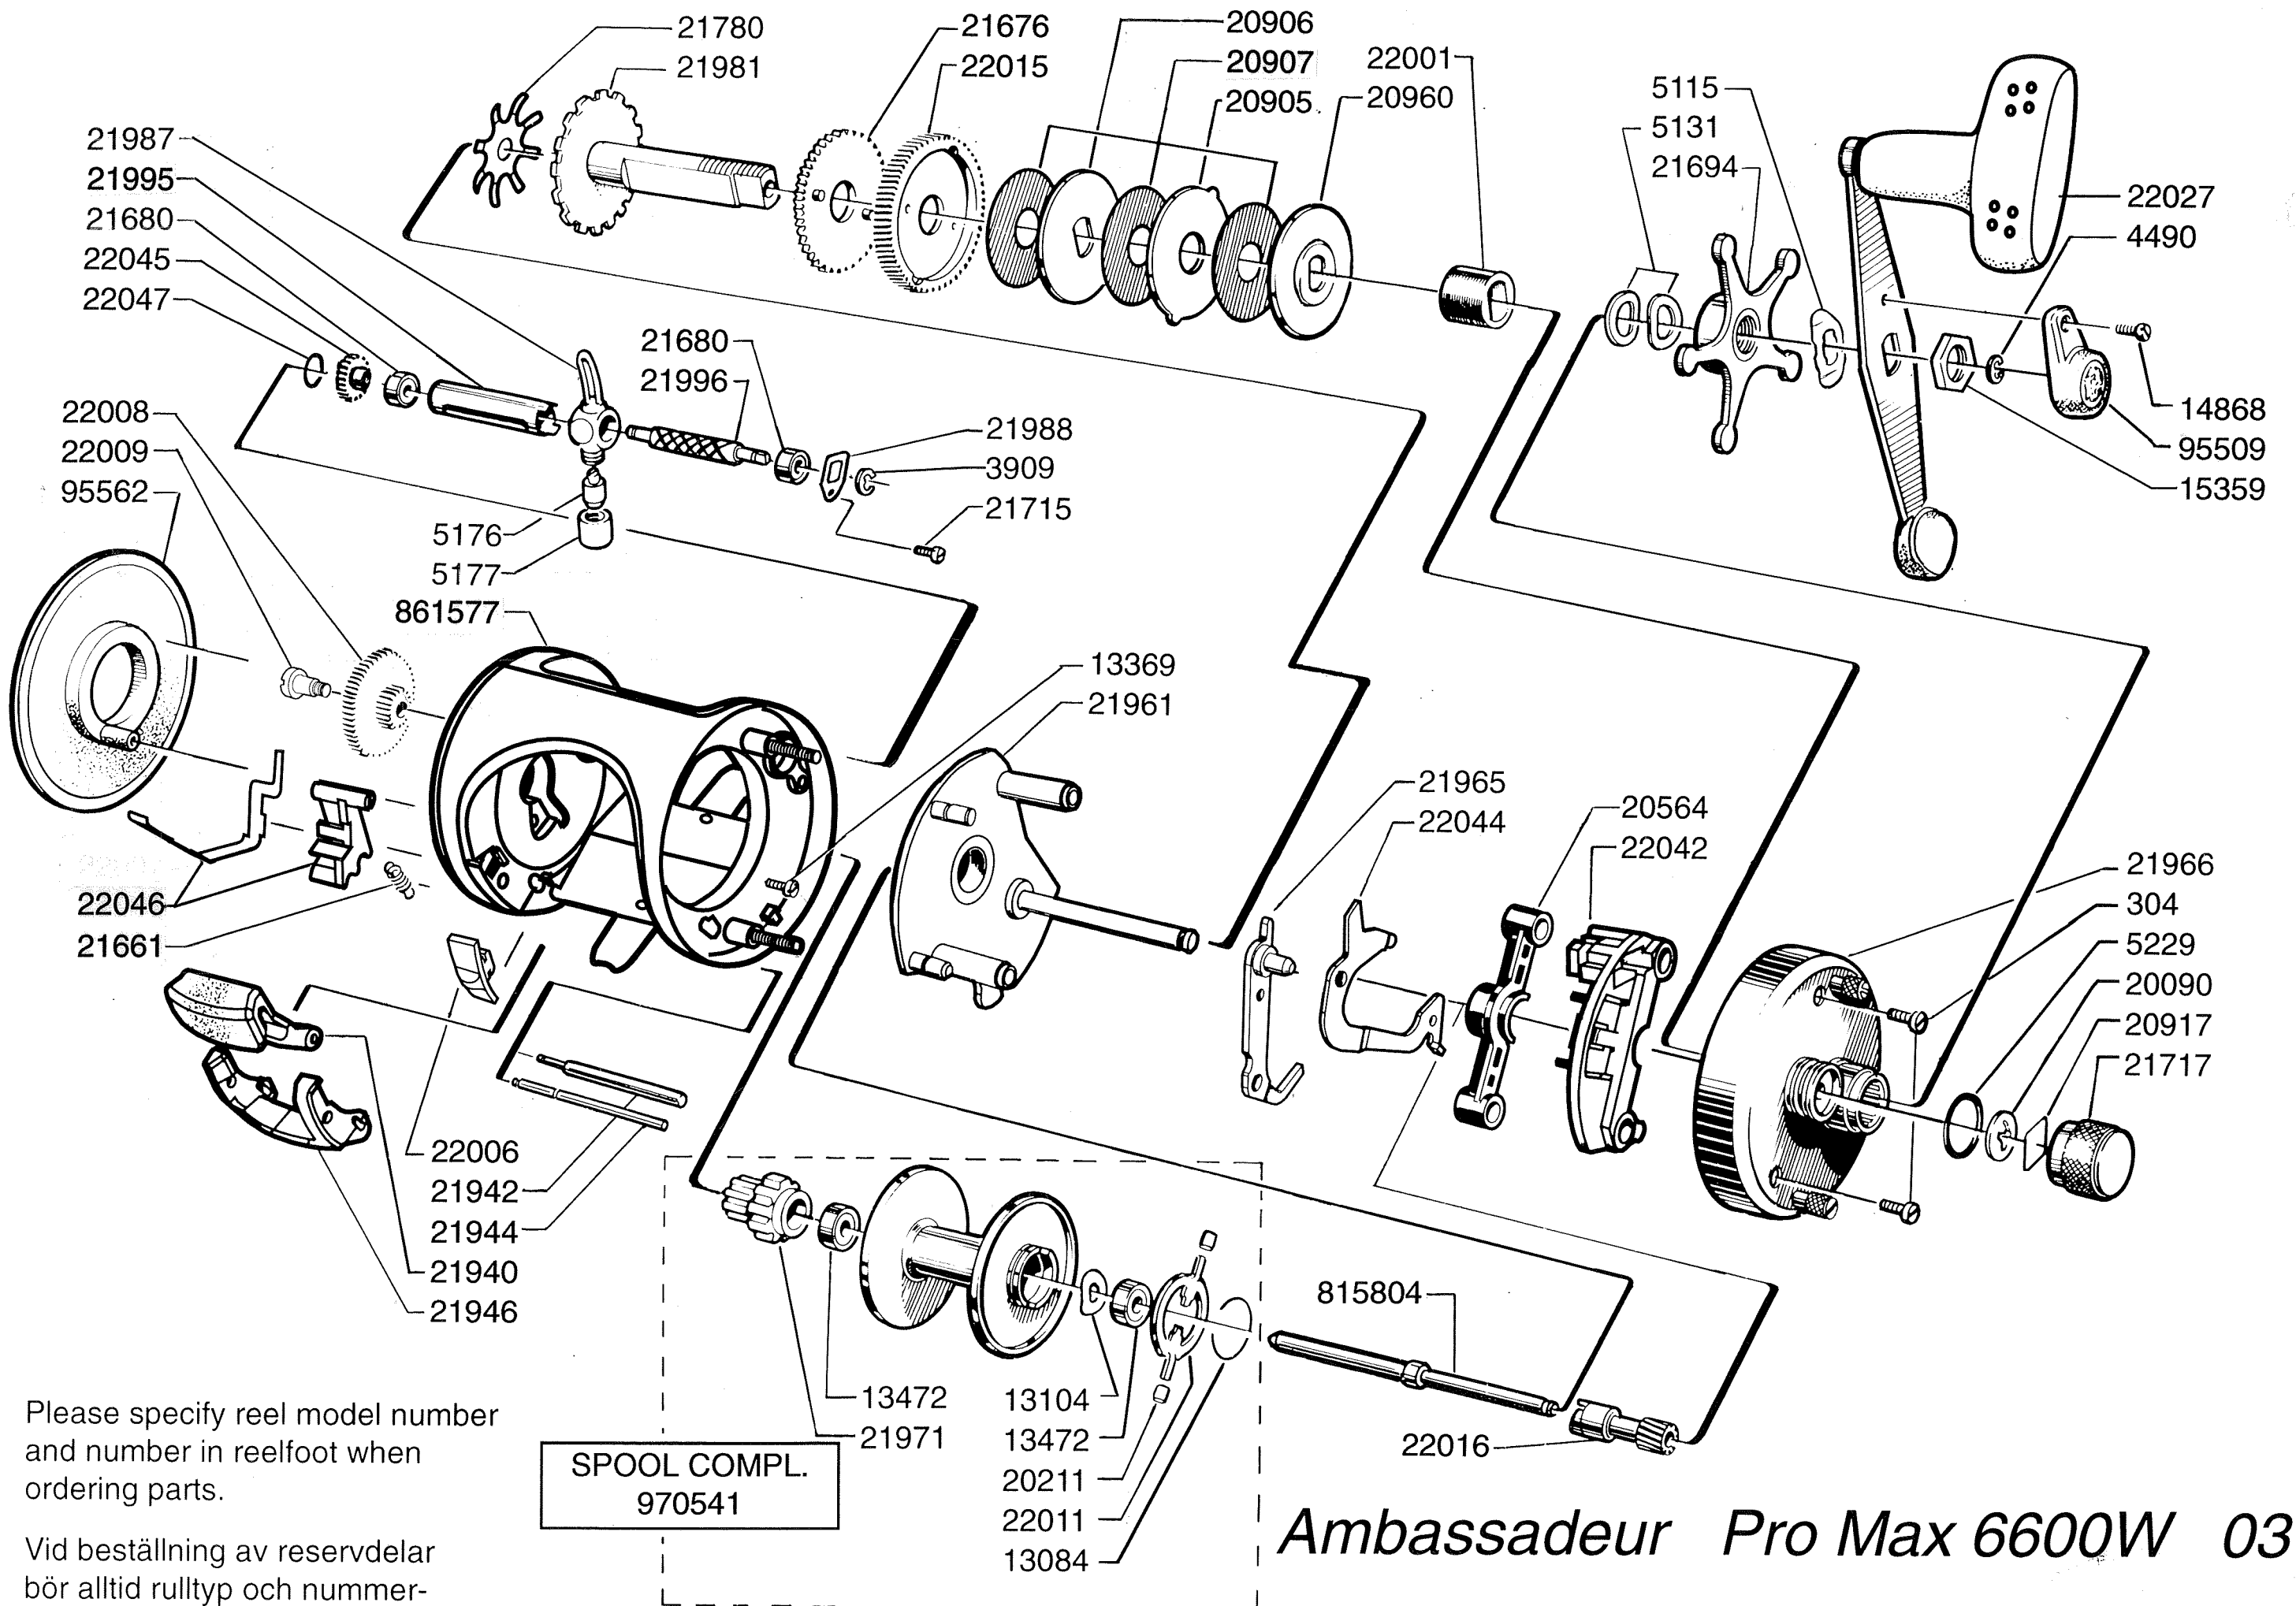

SPOOL COMPL.
970541

Please specify reel model number and number in reelfoot when ordering parts.

Vid beställning av reservdelar bör alltid rulltyp och nummerbeteckning under rullfoten uppges.

Ambassadeur Pro Max 6600W 03 00

901577-901578

34-11607-3

SPOOL COMPL.
970541

Please specify reel model number and number in reelfoot when ordering parts.

Vid beställning av reservdelar bör alltid rulltyp och nummerbeteckning under rullfoten uppges.